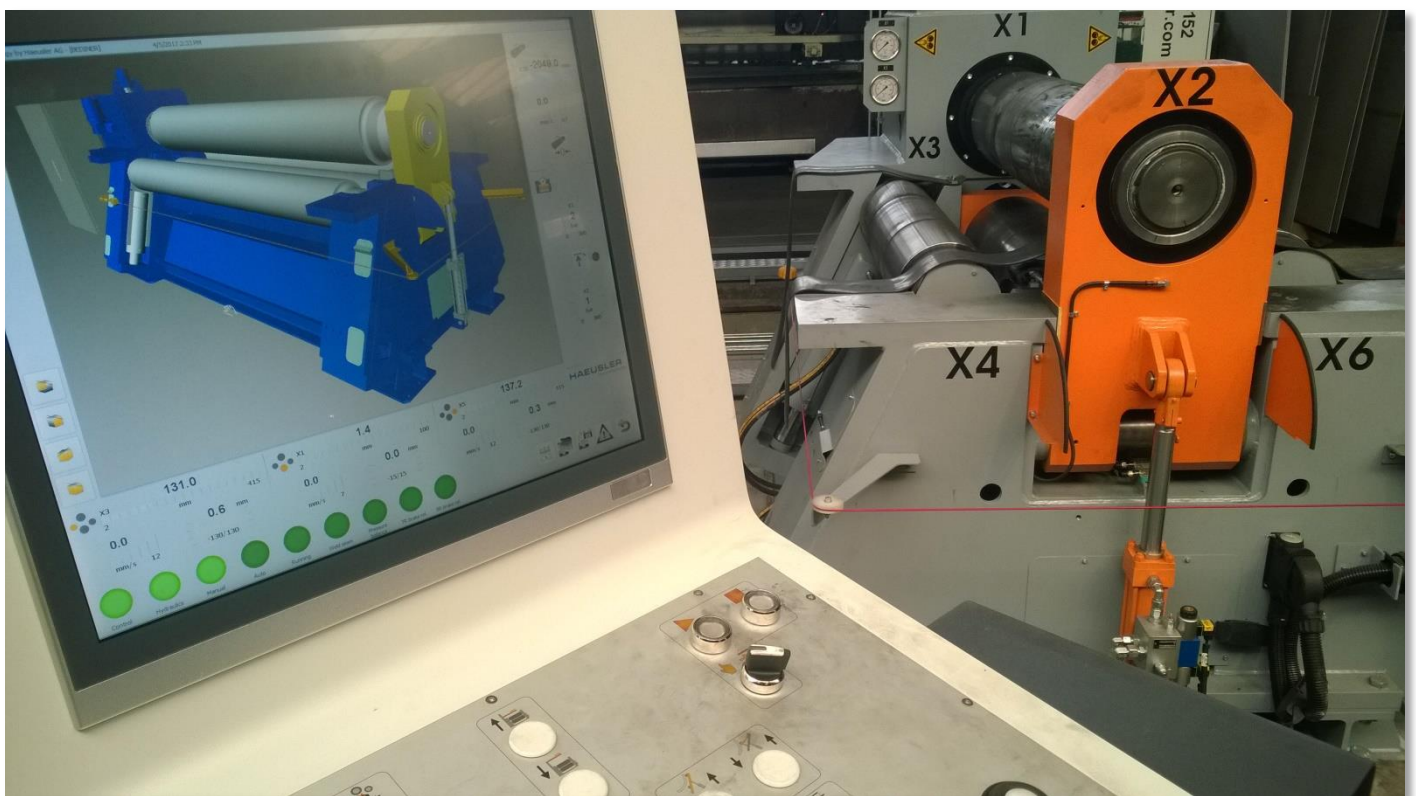

NIEUW

CINTREUSE

4-ROULEAUX - 74 TONNES

CINTRAGE DE TÔLES JUSQU'À 55MM

LONGUEURS JUSQU'À 1 M

DIAMÈTRE INTÉRIEUR: Ø 330

FAVEERE

IJZERHANDEL