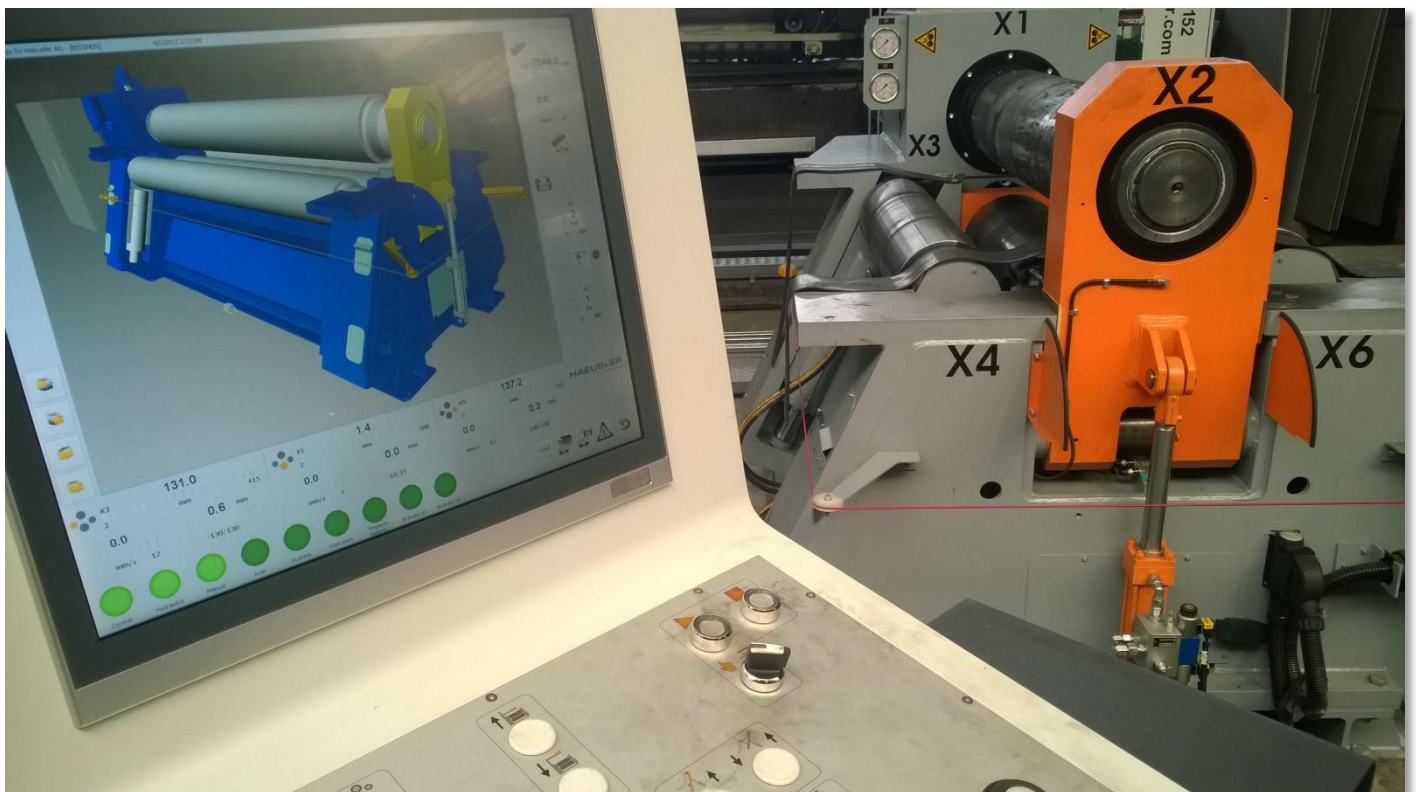

NIEUW

ROLMACHINE

4-ROL - 74 TON

ROLLEN VAN PLATEN TOT 55MM DIK

LENGTES TOT 1 M

MIN. BINNENDIAMETER: Ø 330

FAVEERE

IJZERHANDEL